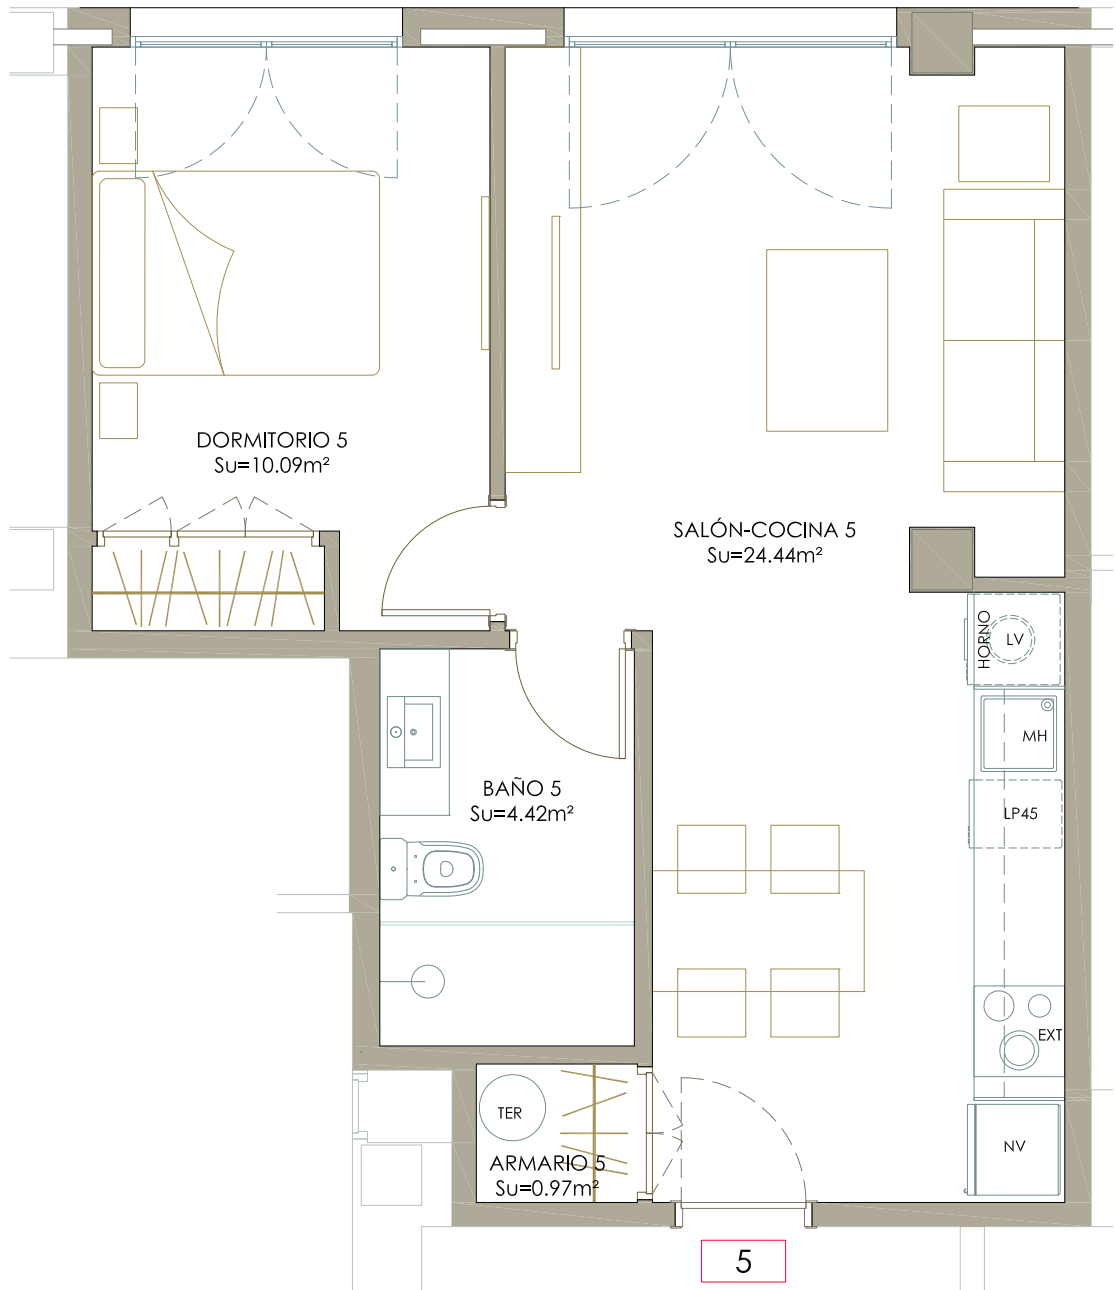

VIVIENDA 5

VIVIENDA n° 5

ARMARIO 5	0,97 m ²
BAÑO 5	4,42 m ²
SALÓN-COCINA 5	24,44 m ²
DORMITORIO 5	10,09 m ²
SUPERFICIE UTIL INTERIOR 5	39,92 m²
SUPERFICIE CONSTRUIDA 5	44,94 m²